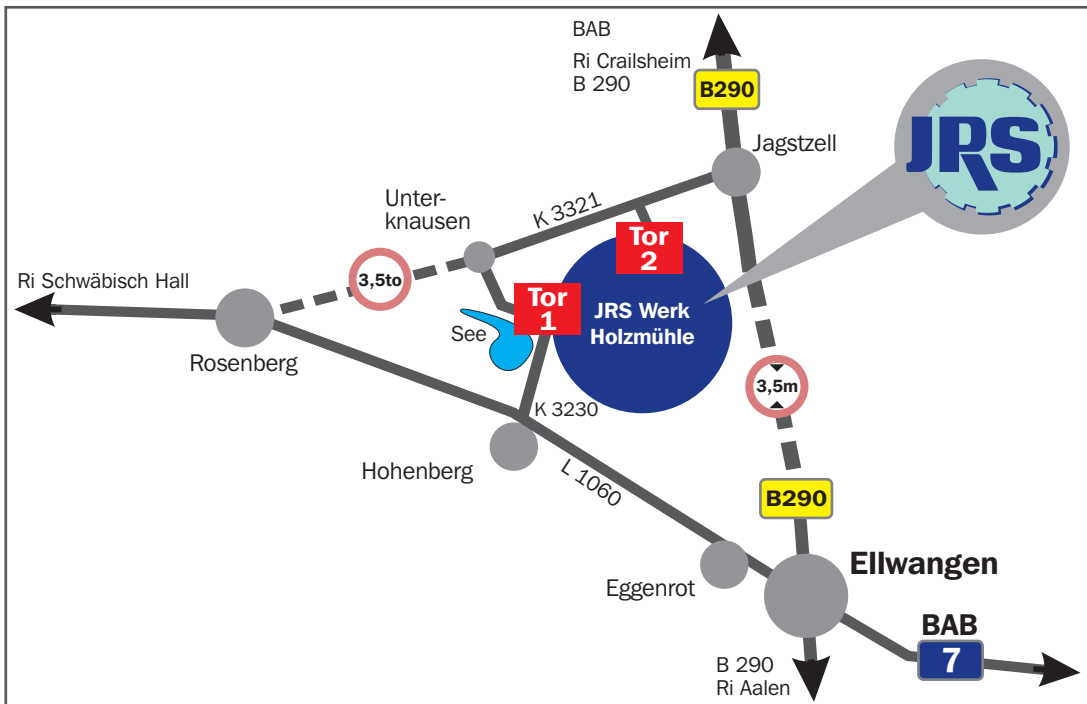

Detail

Holzmühle liegt zwischen Jagstzell und Rosenberg / Hohenberg an der Kreisstraße 3230.

Diese verbindet die L 1060 Ellwangen / Schwäbisch Hall und die B 290 Ellwangen / Crailsheim.

Wie empfehlen Ihnen die Autobahnabfahrten

A6: Schwäbisch Hall oder Kirchberg (von Westen)
bzw. Crailsheim (von Osten)

A7: Ellwangen (von Süden)
Dinkelsbühl / Fichtenau (von Norden)

Holzmühle is situated between Jagstzell and Rosenberg / Hohenberg on the country road 3230.

This road connects the L 1060 Ellwangen / Schwäbisch Hall and the B 290 Ellwangen / Crailsheim.

We recommend that you take the Autobahn exits

A6: Schwäbisch Hall or Kirchberg (from the West)
Crailsheim (from the East)

A7: Ellwangen (from the South)
Dinkelsbühl / Fichtenau (from the North)

**Wir wünschen eine gute Fahrt !
Have a good trip !**

Detail